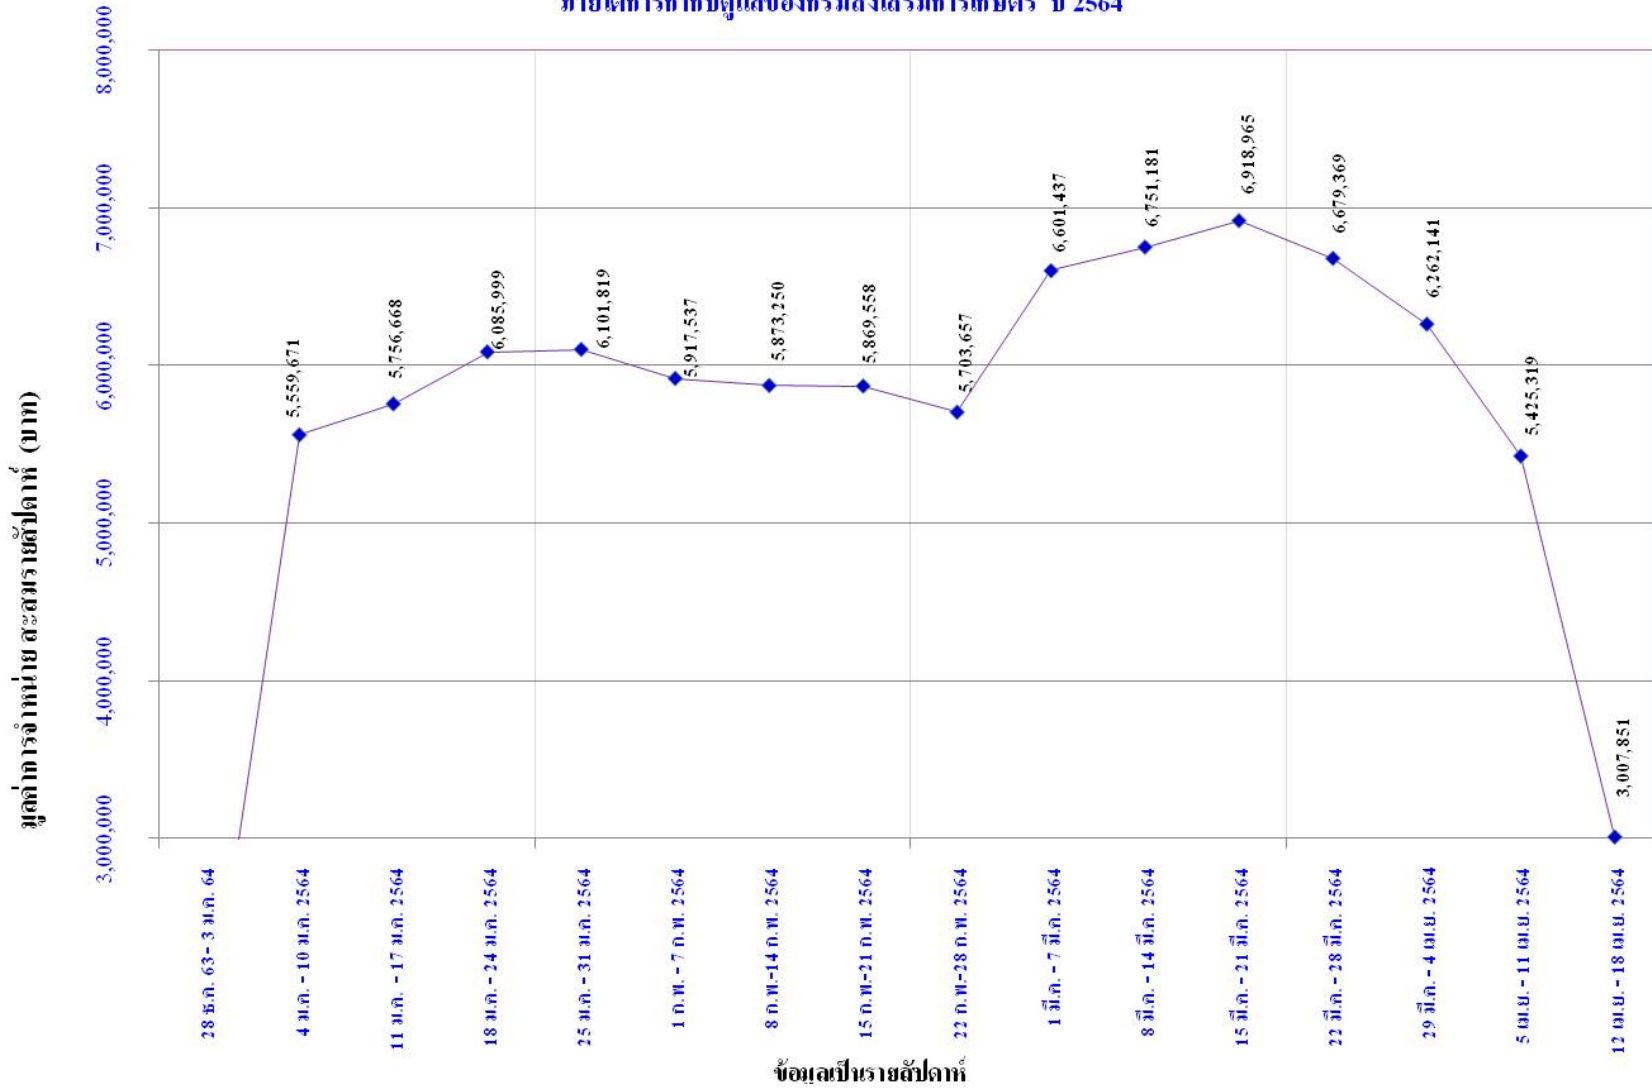

มูลค่าผลการจำหน่ายสินค้าด้านการเกษตร ของตลาดเกษตรกรรม 77 จังหวัดรายสัปดาห์
ภายใต้การกำกับดูแลของกรมส่งเสริมการเกษตร ปี 2564

นายไพศาล ทัดโท

กลุ่มส่งเสริมธุรกิจเกษตร สำนักส่งเสริมและจัดการสินค้าเกษตร (โทร. 423)

ณ วันที่ 15 พฤษภาคม 2564